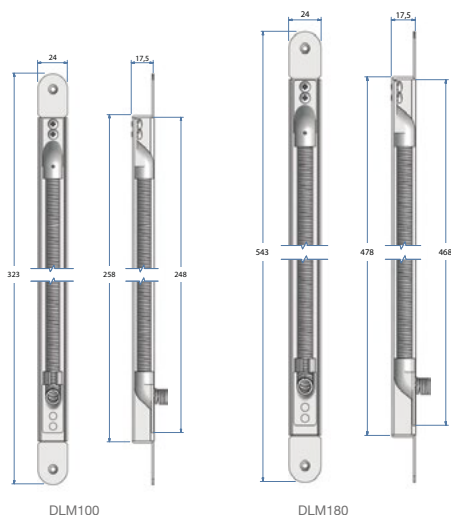

### VARIANTES

- > Fixation arrondie / carrée
- > Coffre arrondi / carré

Esthétique  
Convient montage menuiserie bois: Bord arrondie\*  
Utilisable en extérieur

	DL400	DL500	DLM100	DLM180
Montage	Encastrée			
Matériel	Acier Chromé	Acier Blanc	Acier Chromé	
Angle d'ouverture de porte maximum	100°			180°
Diamètre intérieur de la spirale	11,8mm	11 mm	8,6 mm	
Longueur de la spirale	250 mm		248	468 mm
Dimensions (largeur x hauteur x profondeur)	24,5 x 290 x 17 mm	24,8 x 292 x 17 mm	25 x 323 x 17,5 mm	24 x 543 x 17,5 mm
Hauteur boîtier d'encastrement	290 mm	292 mm	258 mm	478 mm
Pattes de fixation	Carré	Arrondie	Arrondie	Arrondie
Poids brut	272g	280g	280g	510g